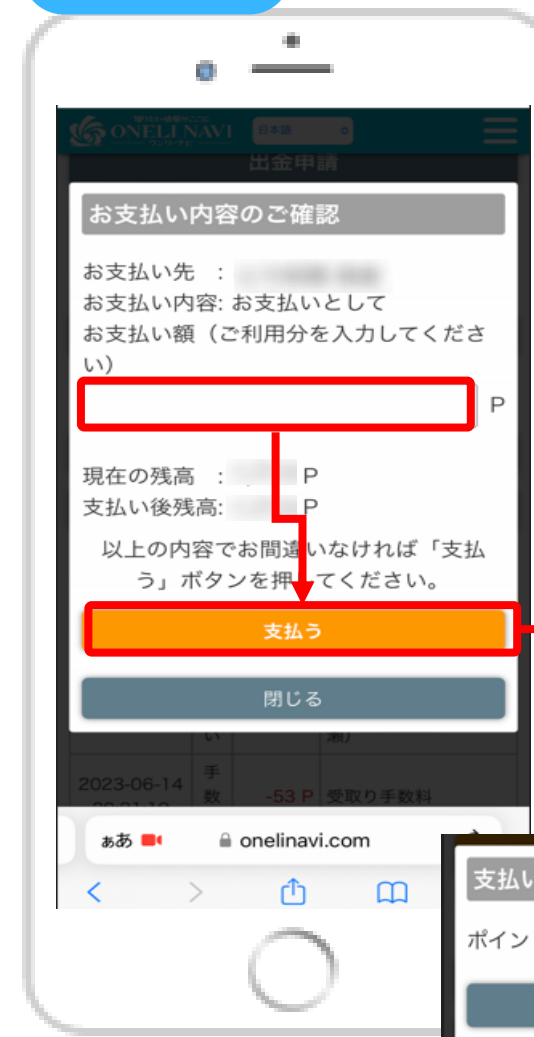

加盟店登録をお申し込みされる前に、上に入力した内容にお間違いが無いかご確認ください。
お申し込みの最終確認等の画面は表示されません。

加盟店登録お申し込み

利用方法

利用方法：支払い方法 ①

ユーザー

利用方法：支払い方法 ②

ユーザー

店舗/企業側

ユーザー

利用方法：出金方法 ①

店舗/企業側

マイページ

様

加盟店登録済

加盟店様は、店頭POPなどにご利用いただける「専用QRコード」がご利用可能です。
通常のQRコードと異なり、お支払い側が利用ポイントを入力して支払うため、加盟店様はポイントの支払いを受ける際
の操作が不要となります。

- 加盟店様専用QRコード